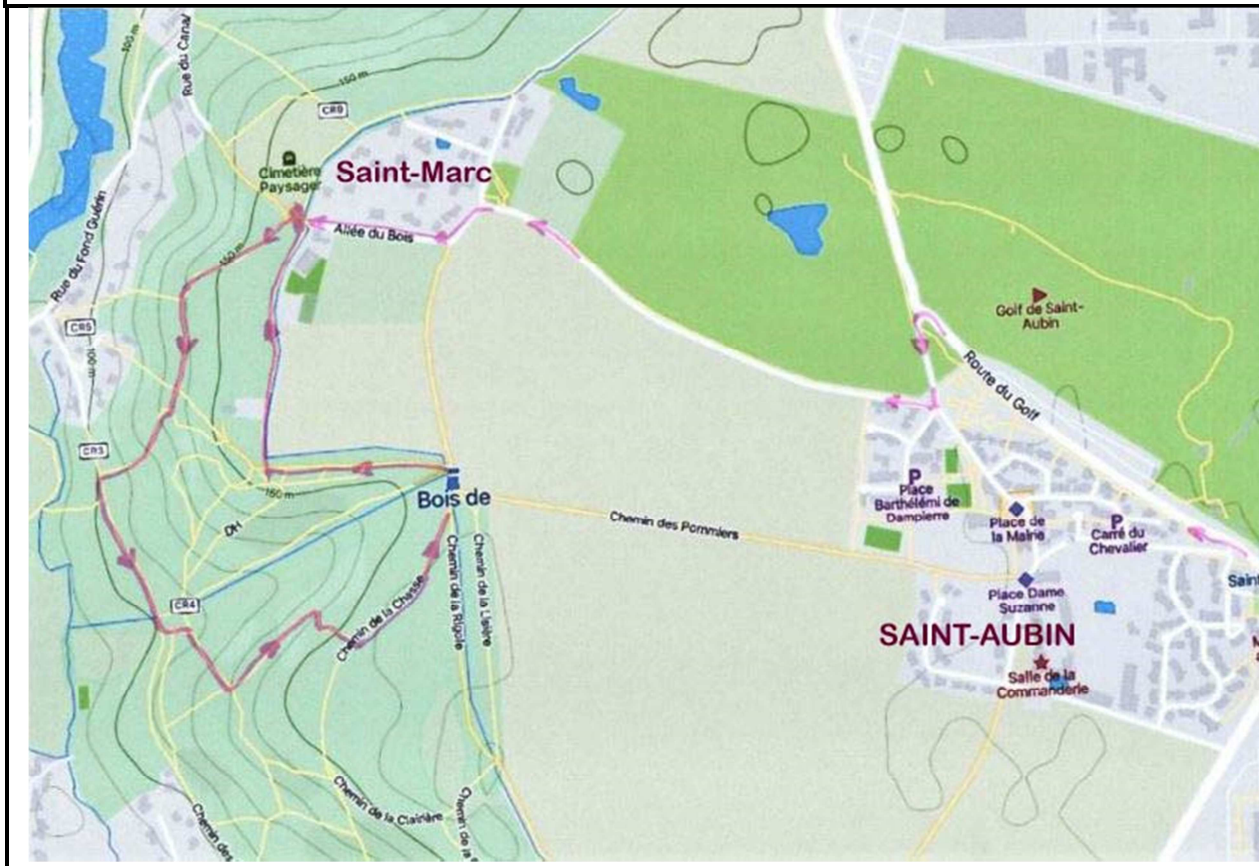

Jeudi 27 avril 2023

Balade avec Claude vers Saint-Marc

Pas d'inscription

Environ 2 heures,
un peu dénivelé

à ACCUEIL/SORTIES de
www.seniors-de-saclay.jimdo.com

➔ **infos : Claude VARNIZY**
06 19 62 65 10 ←

Rendez-vous :

➔ **14h00 Saclay**
Parking Gymnase du
Val pour co-voiturage

➔ puis **14h15 bourgade**
de Saint-Marc, au bout de la
route près du centre équestre
la Lisière

14H parking du gymnase
du Val, pour covoiturage.
On longe Saint-Aubin par
la route du Golf

Puis jusqu'au bout, passé le
village de Saint-Marc, près
du centre équestre *La Lisière*
et avant le cimetière paysager